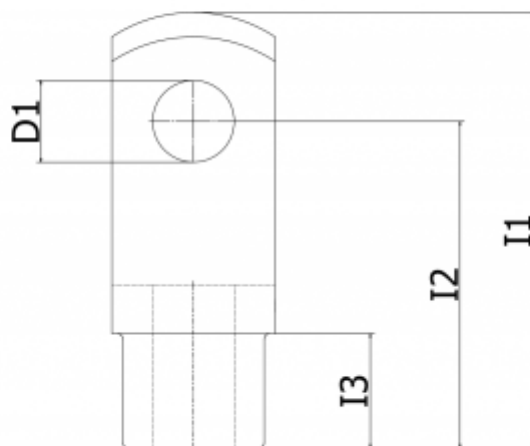

Varenummer: 5800530408
Beskrivelse: Gaffelstykke
G 4x8 M4

Mål

A = 8
B = 4
D1 = 4
D2 = M4 x 0,7
D3 = 9
G = 8

I3 = 6

I1 = 21
I2 = 16