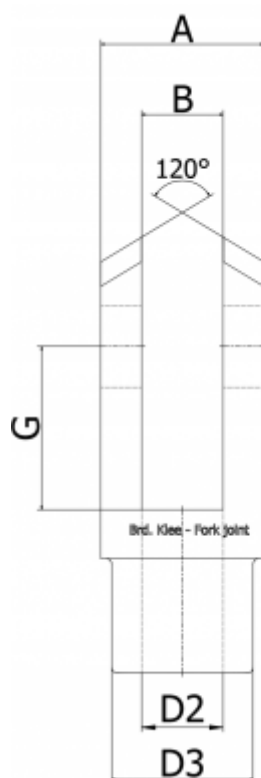

Varenummer: 5800530408
Beskrivelse: Gaffelstykke
G 4x8 M4

Mål

A = 8
B = 4
D1 = 4
D2 = M4 x 0,7
D3 = 9
G = 8

I3 = 6

I1 = 21
I2 = 16